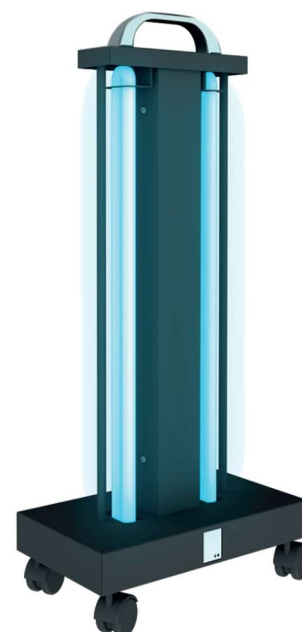

LES PROPOSITIONS D'ÉCLAIRÉ: MOOVI UV

CYCLE DE DESINFECTION

Allumage a 1 minute de START.
Durée : 30 mins.

DETECTEUR DE MOUVEMENT

En cas d'intrusion, le cycle UV est temporairement interrompu.

Type d'installation	Installation au sol		
Corps	Corps en tôle d'acier (10/10) laqué aux poudres de polyester de couleur noir opaque (RAL 9005).		
Câblage	CEL version avec driver électronique EEI = A2, 220-240V 50-60Hz, démarrage à chaud.		
Source lumineuse	Lampe fluorescente linéaire FC-L, longueur d'onde UV-C 254 nm, douille 2G11.		
Puissance	2x55W		
Puissance UV-C rayonnée (253,7 nm)	2X17W		
Irradiation UV-C	2,2W/m ² a 1m	0,35W/m ² a 2,5 m	0,14W/m ² a 4 m
Dimensions	A: 300mm B: 170mm H: 670mm		
Durée de vie utile des sources UV-C	9000 ore		
Température ambiante de fonctionnement	-10° ~ +35°		
Convient aux environnements de	Jusqu'à 25 m ²		
Temps d'irradiation*	30 minutes		
Dispositif conforme	EN 60598 EN 55015, EN 61000 EN 60529	sécurité électrique compatibilité électromagnétique degré de protection	