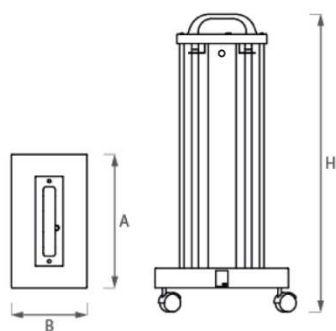

LES PROPOSITIONS D'ÉCLAIRÉ: MOOVI UV

CYCLE DE DESINFECTION

Allumage a 1 minute de START.
Durée : 30 mins.

DETECTEUR DE MOUVEMENT

En cas d'intrusion, le cycle UV est temporairement interrompu.

Type d'installation	Installation au sol		
Corps	Corps en tôle d'acier (10/10) laqué aux poudres de polyester de couleur noir opaque (RAL 9005).		
Câblage	CEL version avec driver électronique EEI = A2, 220-240V 50-60Hz, démarrage à chaud.		
Source lumineuse	Lampe fluorescente linéaire FC-L, longueur d'onde UV-C 254 nm, douille 2G11.		
Puissance	2x55W		
Puissance UV-C rayonnée (253,7 nm)	2X17W		
Irradiation UV-C	2,2W/m ² a 1m	0,35W/m ² a 2,5 m	0,14W/m ² a 4 m
Dimensions	A: 300mm B: 170mm H: 670mm		
Durée de vie utile des sources UV-C	9000 ore		
Température ambiante de fonctionnement	-10° ~ +35°		
Convient aux environnements de	Jusqu'à 25 m ²		
Temps d'irradiation*	30 minutes		
Dispositif conforme	EN 60598 EN 55015, EN 61000 EN 60529	sécurité électrique compatibilité électromagnétique degré de protection	